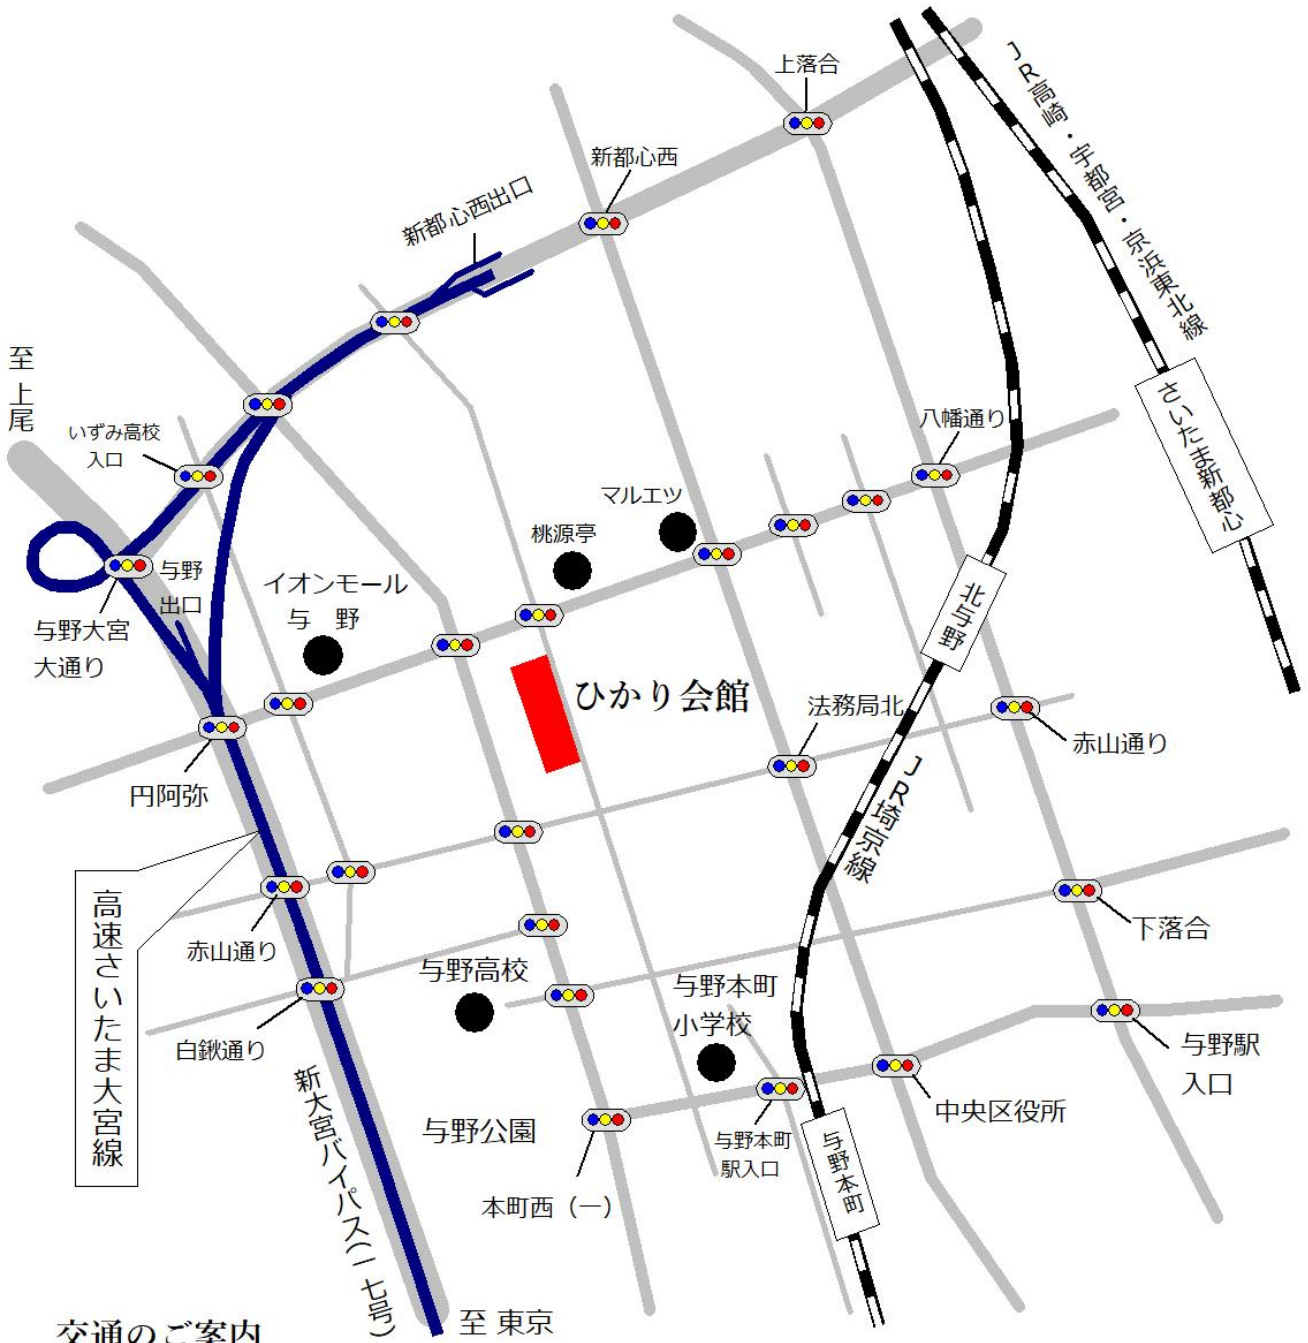

さいたま市ひかり会館

埼玉県さいたま市中央区本町東5-13-29 TEL 048-852-5561

交通のご案内

- ・ JR埼京線「北与野駅」下車 西口より徒歩 15分 タクシー 5分
- ・ JR埼京線「与野本町」下車 西口より徒歩 20分 タクシー 7分
- ・ JR高崎線 宇都宮線 京浜東北線「さいたま新都心駅」下車 西口より徒歩 20分